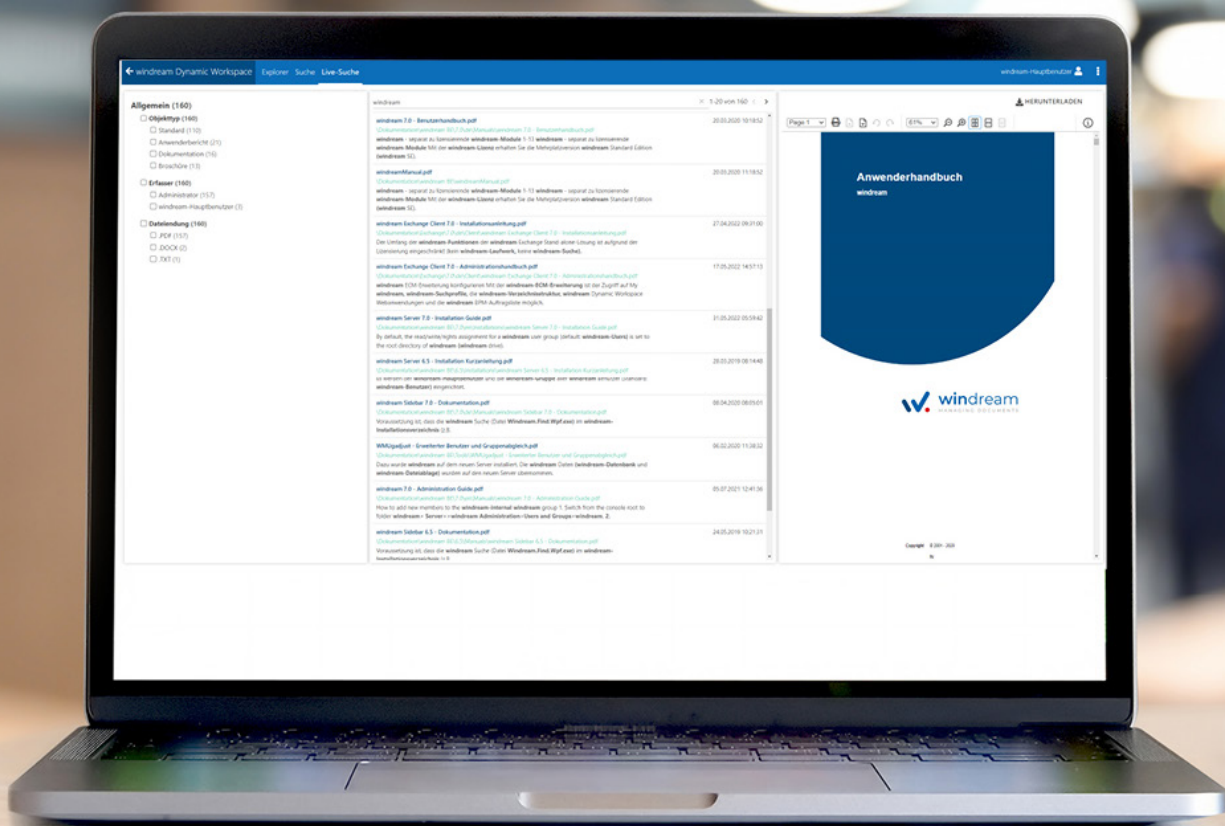

Individuelle Filterung der Treffer nach „Facetten“

Aber die windream Live Search kann noch mehr. Sie ermöglicht es Ihnen auch, die Menge der Suchergebnisse durch Filter – „Facetten“ genannt - Schritt für Schritt zu verfeinern. Das geschieht auf die gleiche Art und Weise wie etwa bei einer Artikelsuche im Online-Shop: Sie geben einen Suchbegriff ein, das System zeigt die Ergebnisse an und Sie verfeinern Ihr Suchergebnis mittels der Facetten, indem Sie zum Beispiel nach Hersteller, Preis, Farbe des Artikels usw. filtern.

Genau so funktioniert auch die Filterung der Suchergebnisse in der windream Live Search. In den Facetten filtern Sie die Meta- bzw. Indexdaten, die den Dokumenten innerhalb eines windream ECM-Systems als Dokument-Eigenschaften zugewiesen wurden. Um beim Beispiel der Rechnungen zu bleiben: Als Filter wären etwa Präzisierungen nach „Rechnungsbetrag“, „Name des Ausstellers“, „Rechnungsstatus“ oder „Rechnungsdatum“ vorstellbar.

windream Live Search auch auf mobilen Endgeräten

Und das Beste daran: Das alles geht auch im mobilen Einsatz! Denn egal, ob Sie an Ihrem Arbeitsplatz vor dem Desktop-Monitor sitzen, ob Sie unterwegs mit einem Notebook arbeiten oder ob Sie

ein Smartphone bevorzugen: Durch die vollständige Integration in den windream Dynamic Workspace ist die windream Live Search unabhängig von dem jeweiligen Endgerät sofort einsatzfähig.